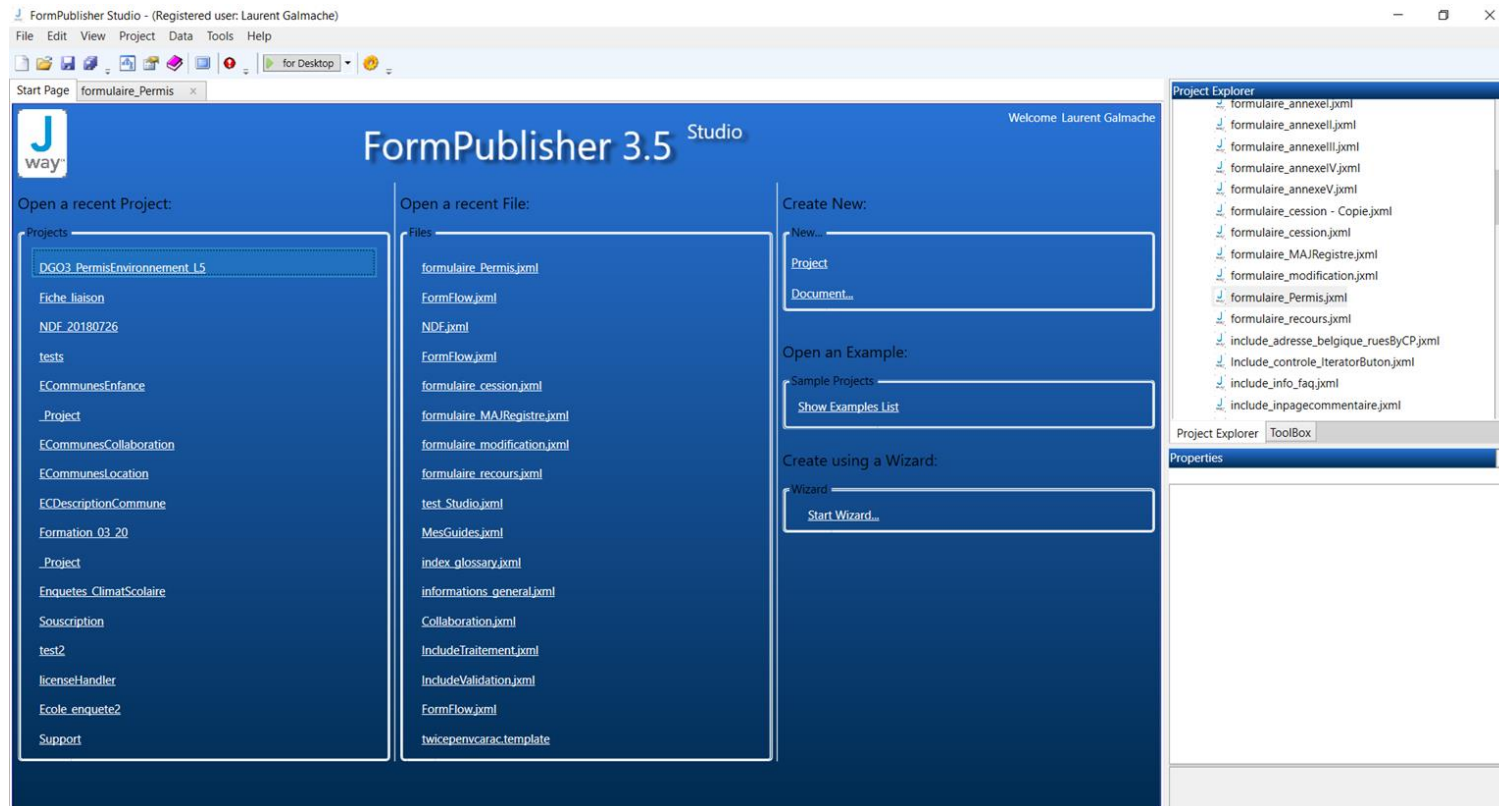

Studio 2.0 à 3.5